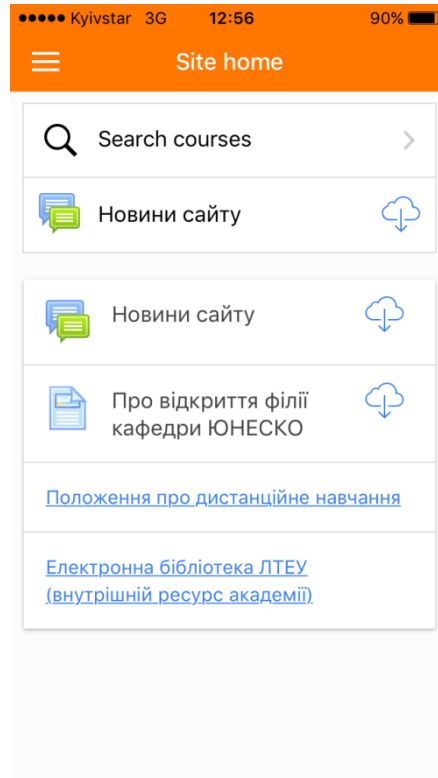

Kyivstar 3G 12:55 91%

Connect to Moodle ?

Please enter the URL of your Moodle site. Note that it might not be configured to work with this app.

Site address
virt.lac.lviv.ua

Connect!

4. Натисніть на кнопку «Connect!» (Під'єднатись!).
5. Далі введіть свій логін і пароль у відповідне поле та натисніть на кнопку «Log in» (Вхід).

Kyivstar 3G 12:56 91%

< Back Log in

Please provide your username and password to log in.
http://virt.lac.lviv.ua

Username
Username

Password
Password 

Log in

Вигляд головної сторінки після входу

Вигляд Вашої персональної сторінки

Вигляд сторінки з «Моїми курсами» (My courses)

Вигляд ДК

За замовчуванням всі секції (теми, тижні) є згорнутими. Клікнувши на відповідну секцію Ви побачите її вміст. Для того, щоб побачити весь ДК клікніть на «All sections» (Всі секції).