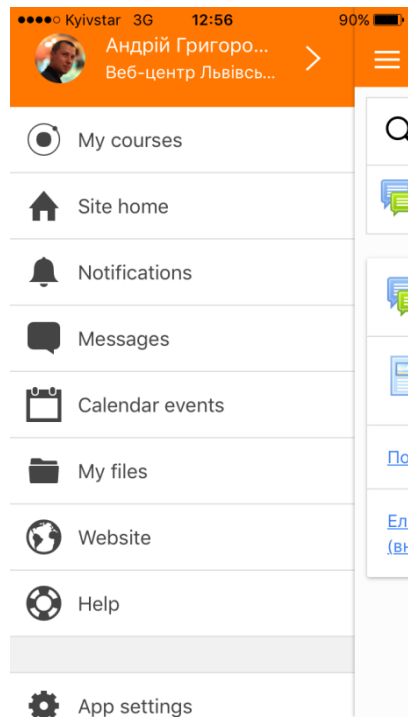

Kyivstar 3G 12:55 91%

Connect to Moodle ?

Please enter the URL of your Moodle site. Note that it might not be configured to work with this app.

Site address
virt.lac.lviv.ua

Connect!

4. Натисніть на кнопку «Connect!» (Під'єднатись!).
5. Далі введіть свій логін і пароль у відповідне поле та натисніть на кнопку «Log in» (Вхід).

Kyivstar 3G 12:56 91%

< Back Log in

Please provide your username and password to log in.
http://virt.lac.lviv.ua

Username
Username

Password
Password 

Log in

Вигляд головної сторінки після входу

Вигляд Вашої персональної сторінки

Вигляд сторінки з «Моїми курсами» (My courses)

Вигляд ДК

За замовчуванням всі секції (теми, тижні) є згорнутими. Клікнувши на відповідну секцію Ви побачите її вміст. Для того, щоб побачити весь ДК клікніть на «All sections» (Всі секції).