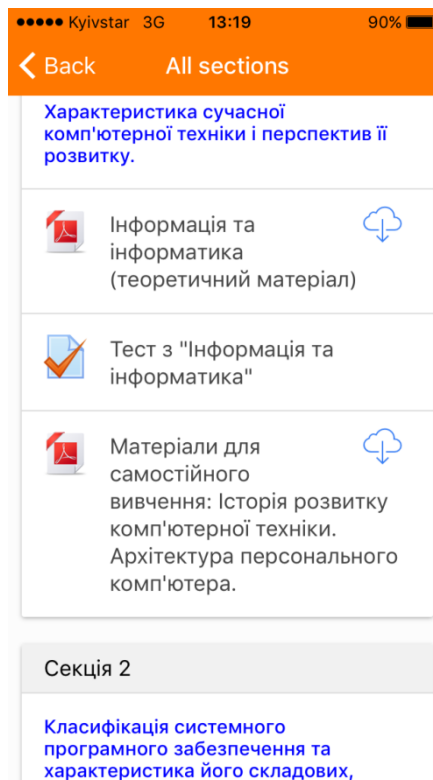

Kyivstar 3G 12:55 91%

Connect to Moodle ?

Please enter the URL of your Moodle site. Note that it might not be configured to work with this app.

Site address
virt.lac.lviv.ua

Connect!

4. Натисніть на кнопку «Connect!» (Під'єднатись!).
5. Далі введіть свій логін і пароль у відповідне поле та натисніть на кнопку «Log in» (Вхід).

Kyivstar 3G 12:56 91%

< Back Log in

Please provide your username and password to log in.
http://virt.lac.lviv.ua

Username
Username

Password
Password 

Log in

Вигляд головної сторінки після входу

Вигляд Вашої персональної сторінки

Вигляд сторінки з «Моїми курсами» (My courses)

Вигляд ДК

За замовчуванням всі секції (теми, тижні) є згорнутими. Клікнувши на відповідну секцію Ви побачите її вміст. Для того, щоб побачити весь ДК клікніть на «All sections» (Всі секції).